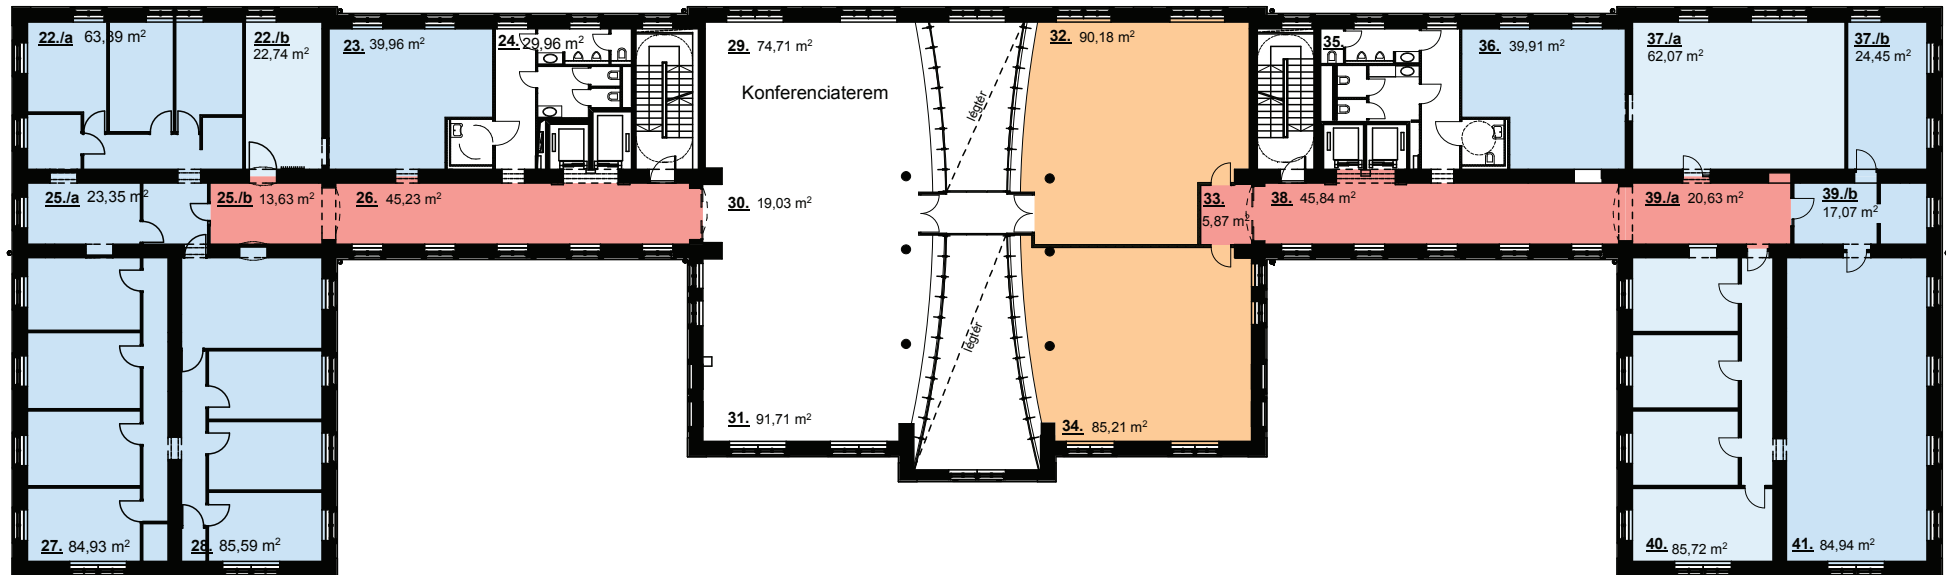

Leier City Center Irodaház

I emelet