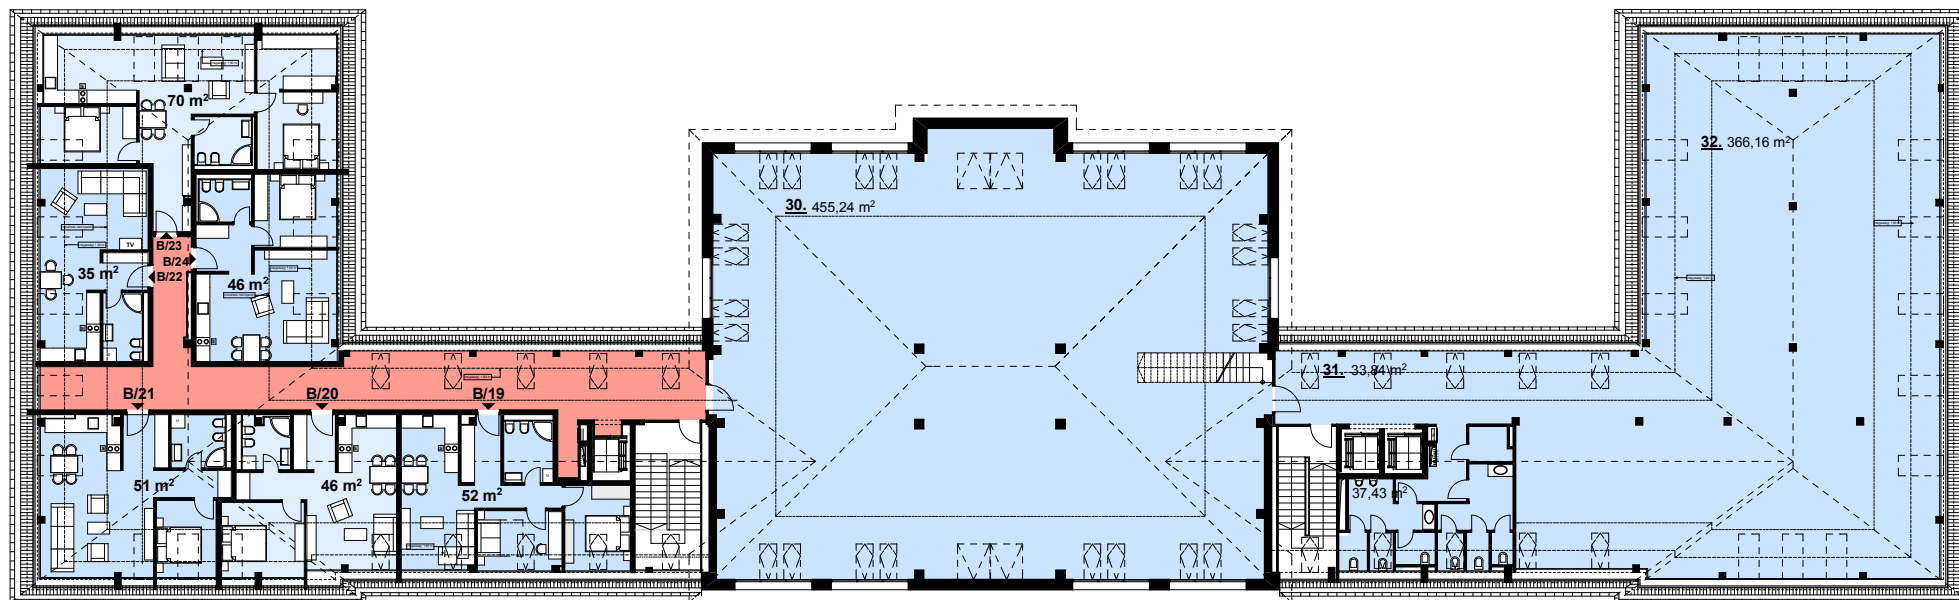

# Leier City Center "B" épület

## Tetőtér