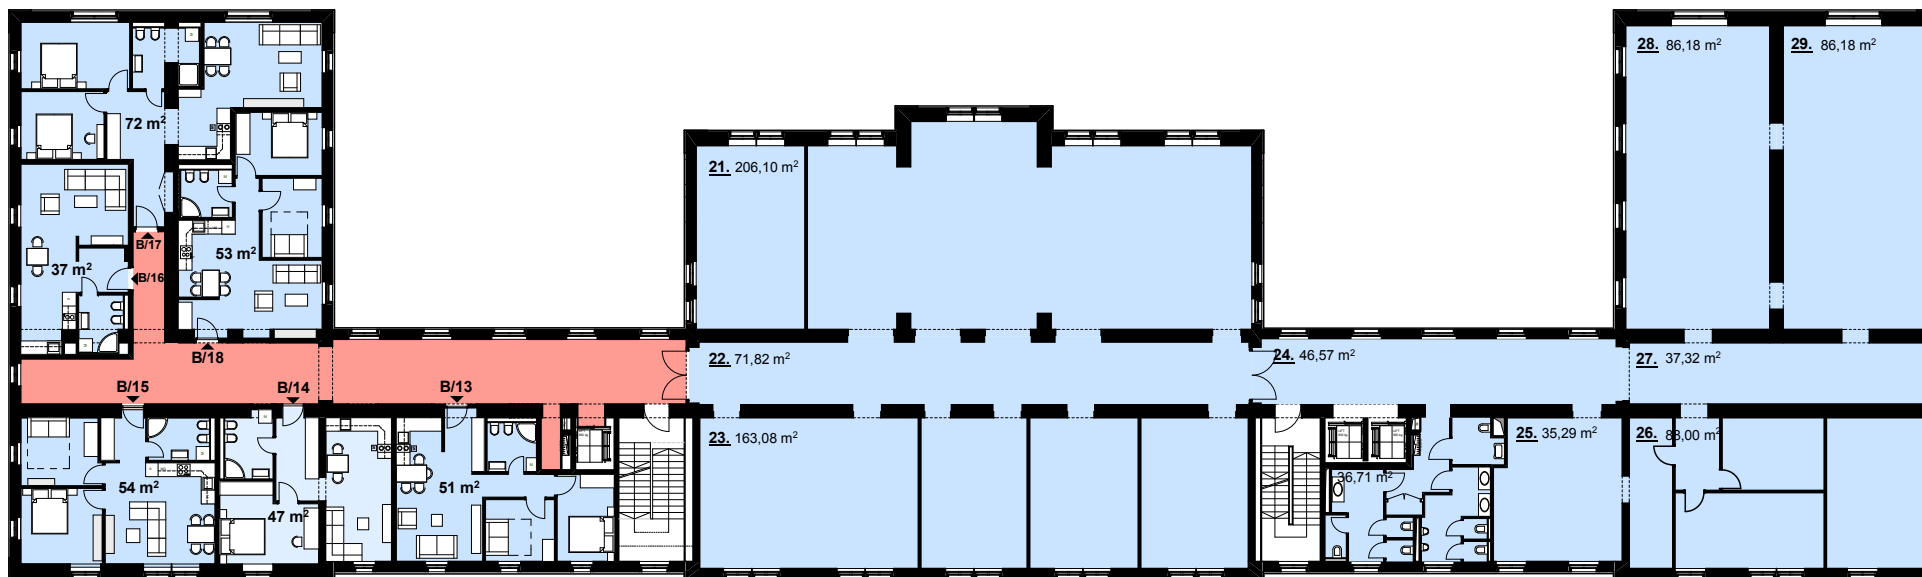

Leier City Center "B" épület

II emelet

Bérelhető terület Bérbeadott terület Közlekedő / Bérleti egység Ajánlat

19.07.2016.