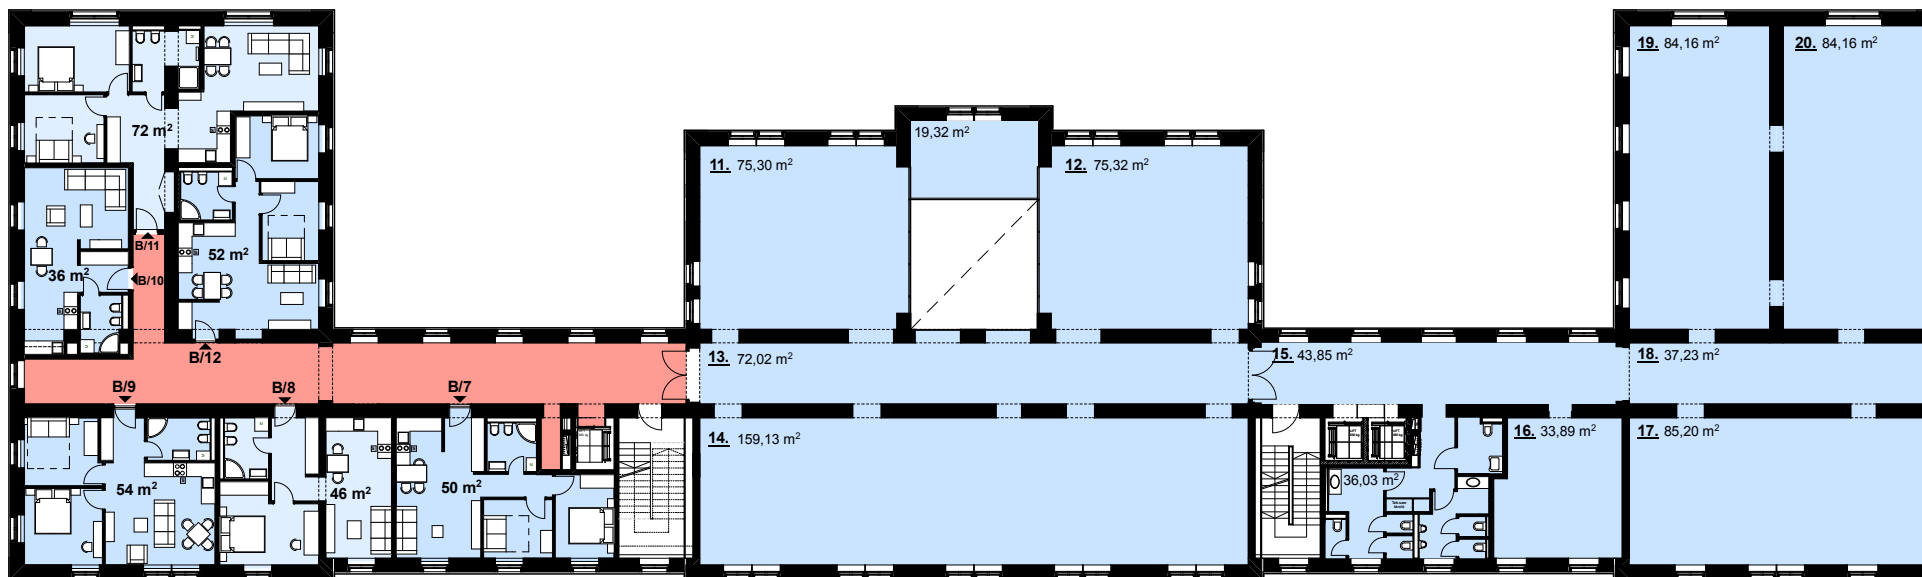

# Leier City Center "B" épület

I emelet

Bérelhető terület  Bérbeadott terület  Közlekedő / Bérleti egység  Ajánlat

19.07.2016.