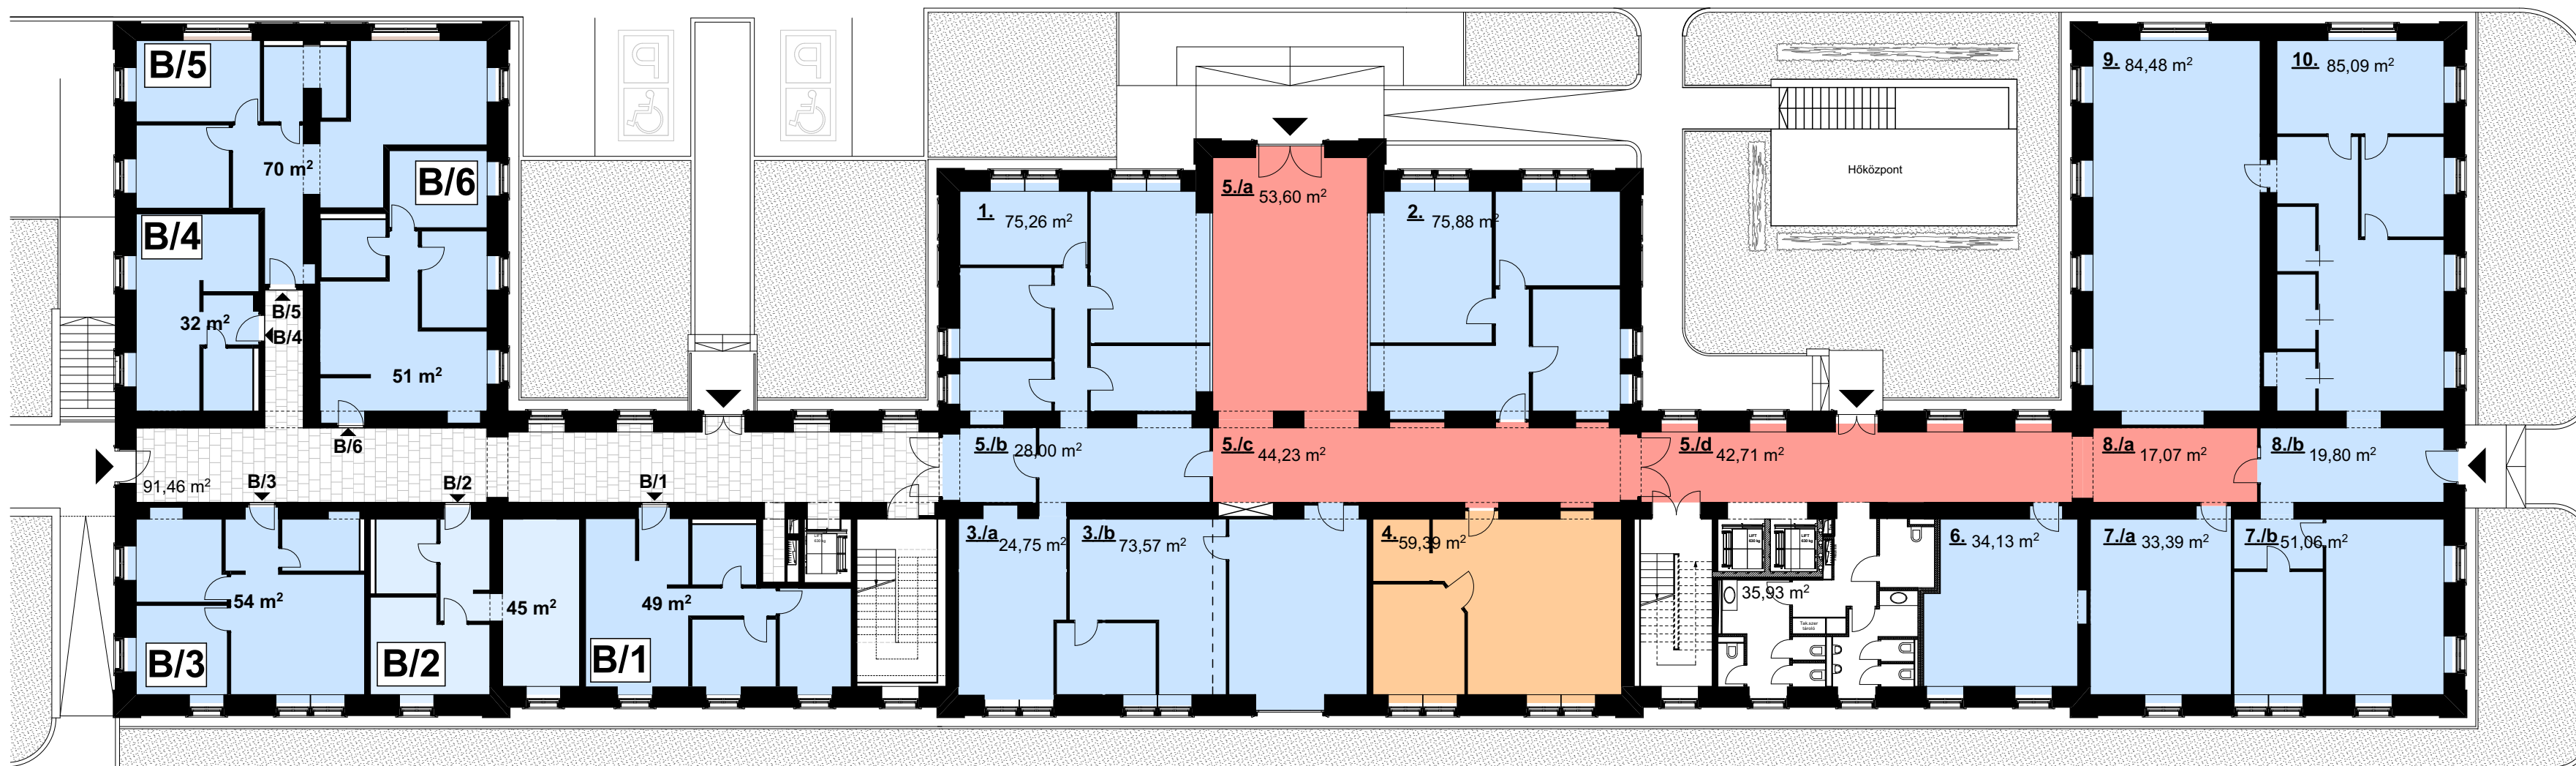

Leier City Center "B" épület

Legend:
Bérelhető terület (Available area) - Bérelt terület (Leased area) - Közeledő / Bérleti terület (Circulation / Leased area) - Ajánlat (Offer)

Földszint