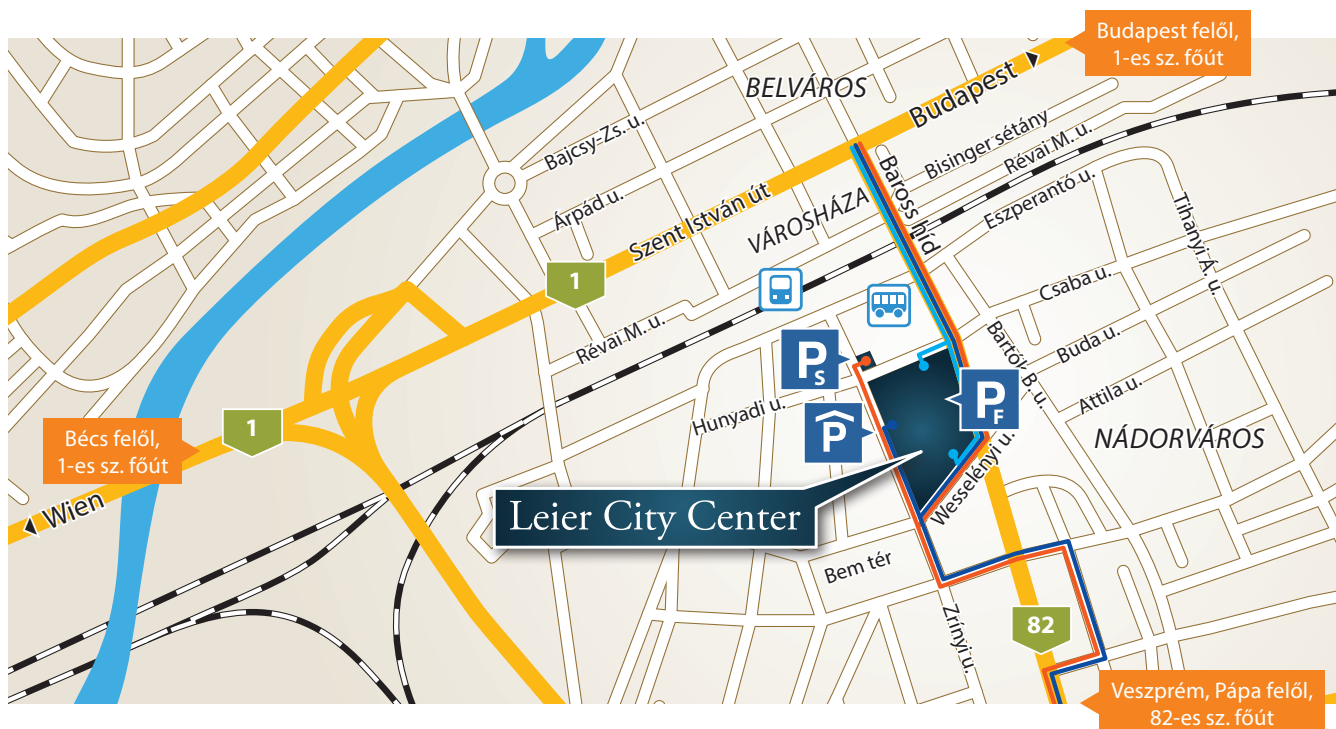

Nyilvános parkolók

Leier City Center

Ahol új élet kezdődik
Wo neues Leben entsteht...

LCC MÉLYGARÁZS

Bejárat/kijárat:

Zrínyi u. 9.
(GPS: 47.679906, 17.636329)
Wesselényi u.
(GPS: 47.679527, 17.638086)

Időtartam	Ár	Ár
0-30 perc	150 Ft	€ 0,63
30-60 perc	150 Ft	€ 0,63
60-90 perc	120 Ft	€ 0,5
90-120 perc	120 Ft	€ 0,5
további megkezdett félóra	30 Ft	€ 0,13

Elfogadásra kerülő érmék és bankjegyek:

LCC FELSZÍNI PARKOLÓK

Bejárat/kijárat:

Hunyadi u. 14/16.
(GPS: 47.680998, 17.637160)
Wesselényi u.
(GPS: 47.679527, 17.638086)

Időtartam	Ár
0-30 perc	150 Ft
30-60 perc	150 Ft
60-90 perc	120 Ft
90-120 perc	120 Ft
további megkezdett félóra	30 Ft

Elfogadásra kerülő érmék:

Az automata papírpénzt nem fogad el!

„SCHLICHTER” PARKOLÓ

Bejárat/kijárat:

Zrínyi u. 5.
(GPS: 47.680840, 17.635599)

Időtartam	Ár
05.00-18.00	minden megkezdett félóra 50 Ft (100Ft/óra)
18.00-05.00	50 Ft/óra