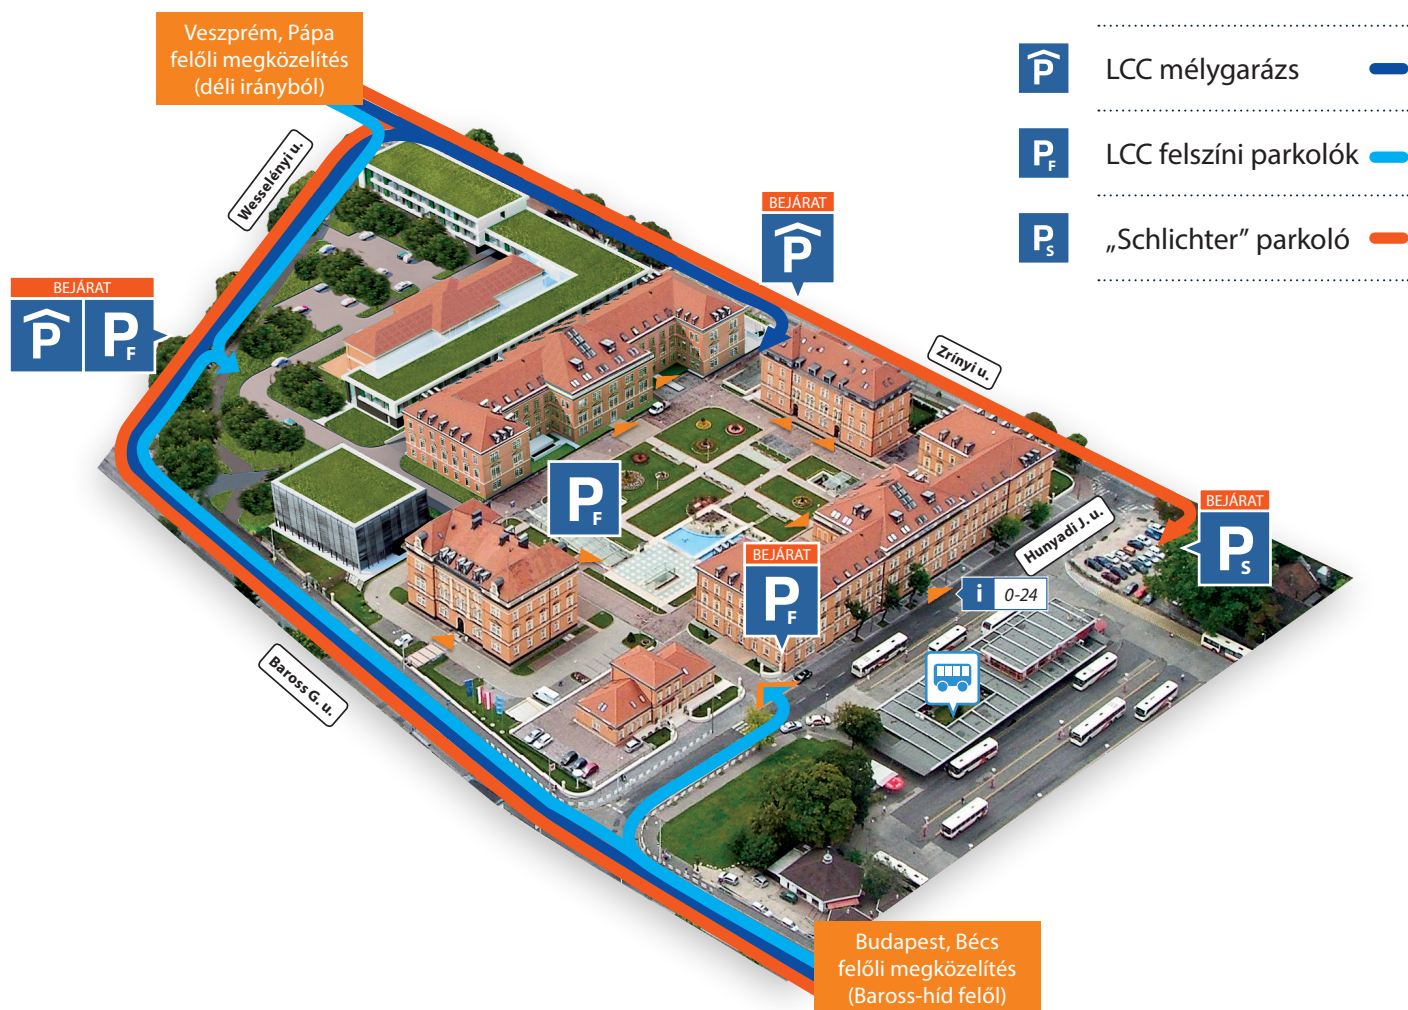

Nyilvános parkolók

Leier City Center

Ahol új élet kezdődik
Wo neues Leben entsteht...

LCC MÉLYGARÁZS

Bejárat/kijárat:

Zrínyi u. 9.
(GPS: 47.679906, 17.636329)
Wesselényi u.
(GPS: 47.679527, 17.638086)

Időtartam	Ár	Ár
0-30 perc	150 Ft	€ 0,63
30-60 perc	150 Ft	€ 0,63
60-90 perc	120 Ft	€ 0,5
90-120 perc	120 Ft	€ 0,5
további megkezdett félóra	30 Ft	€ 0,13

Elfogadásra kerülő érmék és bankjegyek:

LCC FELSZÍNI PARKOLÓK

Bejárat/kijárat:

Hunyadi u. 14/16.
(GPS: 47.680998, 17.637160)
Wesselényi u.
(GPS: 47.679527, 17.638086)

Időtartam	Ár
0-30 perc	150 Ft
30-60 perc	150 Ft
60-90 perc	120 Ft
90-120 perc	120 Ft
további megkezdett félóra	30 Ft

Elfogadásra kerülő érmék:

Az automata papírpénzt nem fogad el!

„SCHLICHTER” PARKOLÓ

Bejárat/kijárat:

Zrínyi u. 5.
(GPS: 47.680840, 17.635599)

Időtartam	Ár
05.00-18.00	minden megkezdett félóra 50 Ft (100Ft/óra)
18.00-05.00	50 Ft/óra

Elfogadásra kerülő érmék:

Az automata papírpénzt nem fogad el!

Az árak Forintban értendők és tartalmazzák az ÁFA-t.

Parkolási információk:

- A parkolók 0-24-ig üzemelnek.
- Az automaták minden esetben nyugtát adnak, számlát a Leier City Center Irodaház recepcióján kérhet 08:00-17:00 között.
- Elveszett jegy esetén használja az „Elveszett jegy” funkciót!
- Egyéb probléma esetén forduljon az üzemeltetőhöz!
- A parkoló területén nincs mozgáskorlátozottak részére kialakított parkolóhely, így mozgáskorlátozott kártyát nem áll módunkban elfogadni.