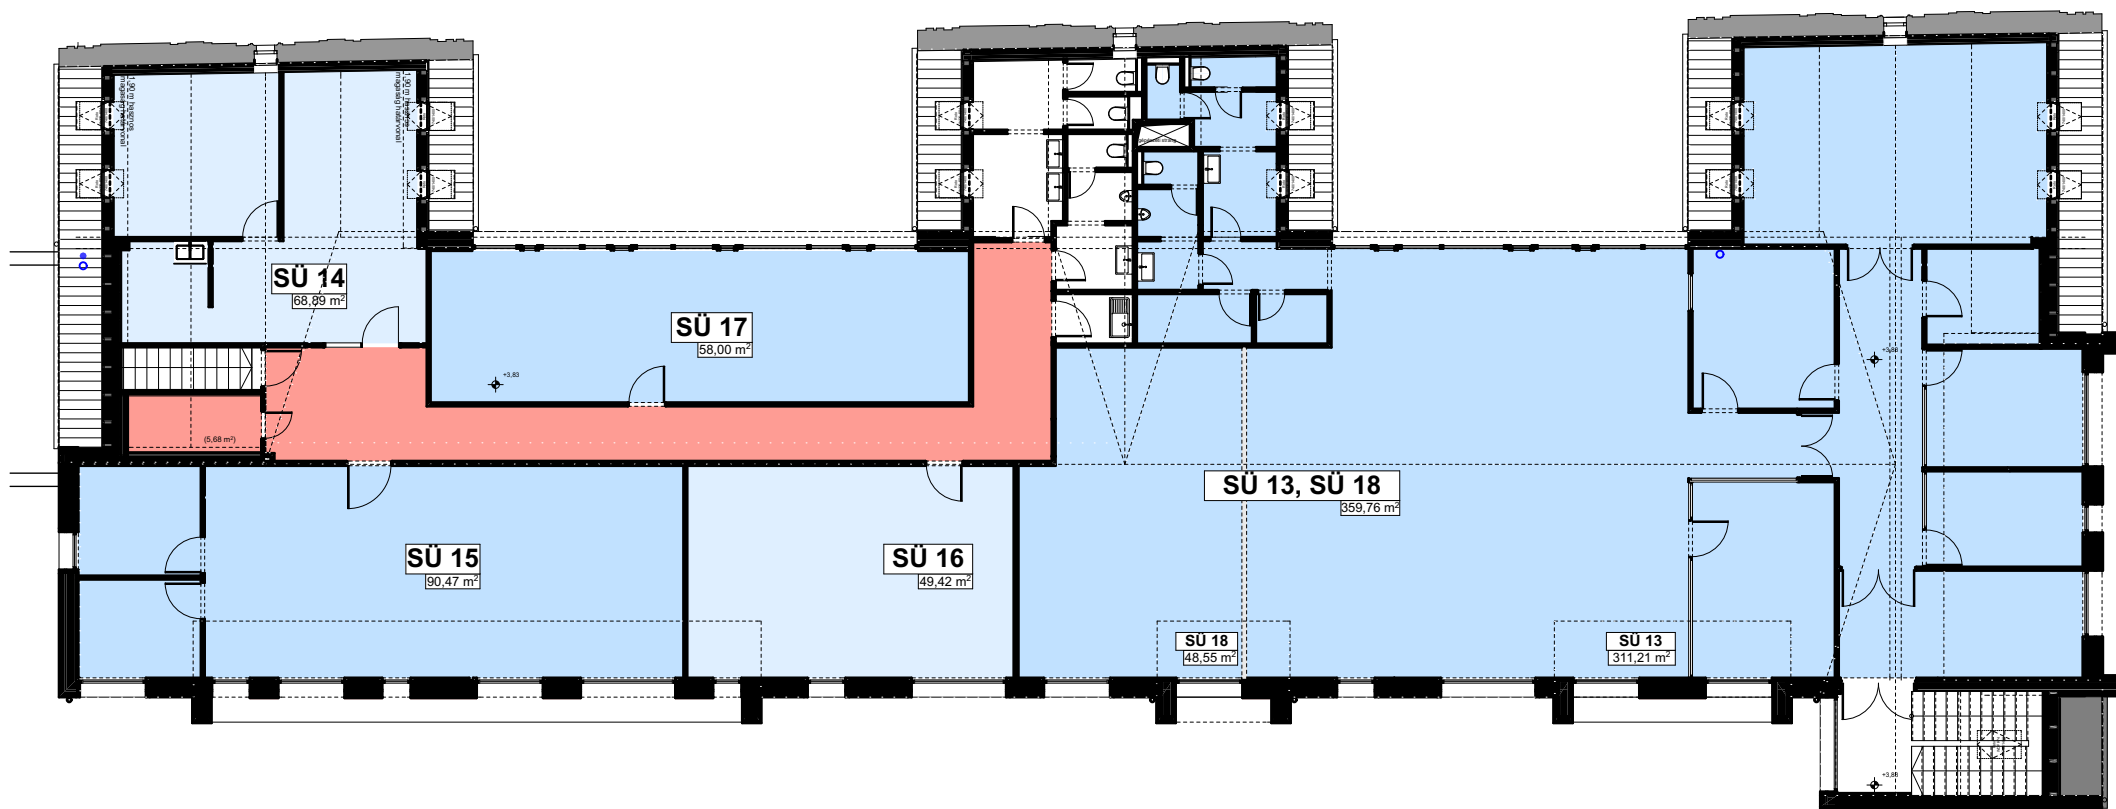

Schlichter Iroda- és Üzletház

9024 Győr, Eszperantó utca 12

Emelet

Bérelhető terület Bérszabott terület Közlekedő / Bérleti egység